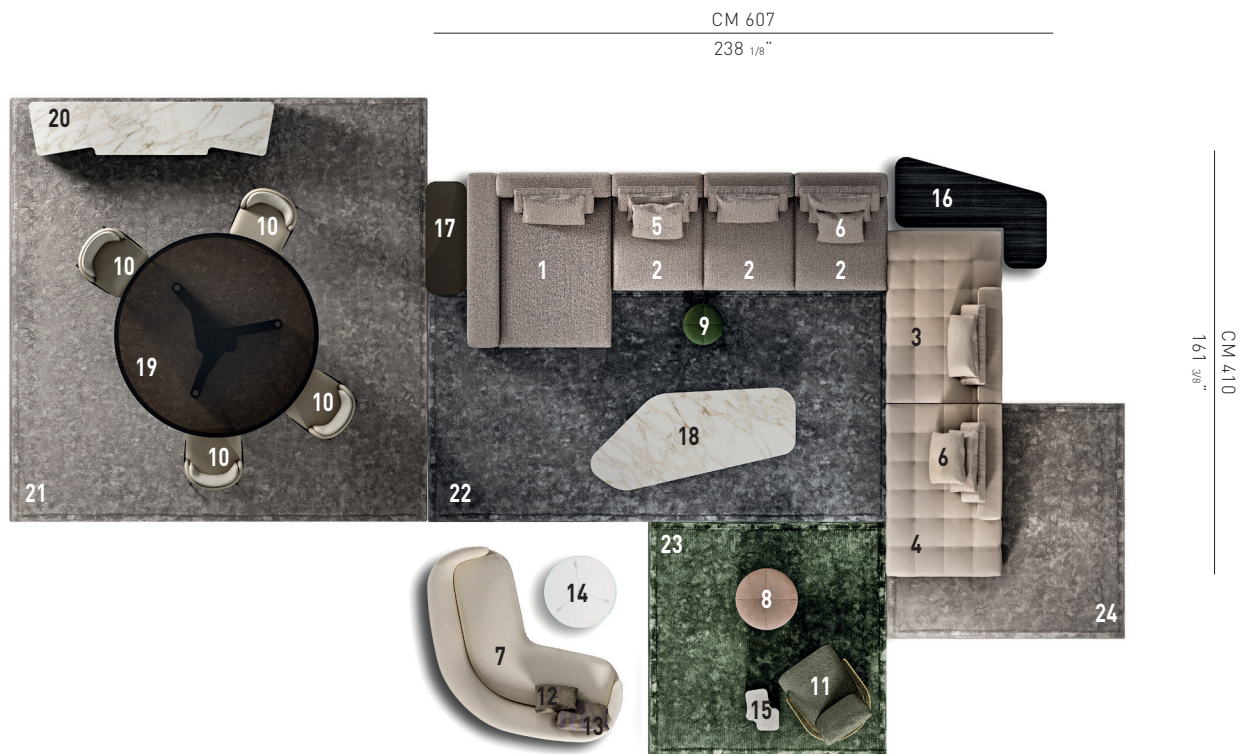

LAWRENCE — composizione 05

COMPOSIZIONE DIVANO

- 1 **LAWRENCE**
CHAISE-LONGUE - BRACCIOLO BASSO
CM 139X168 H82 - SX
- 2 **LAWRENCE**
ELEMENTO CENTRALE CM 90X112 H82
- 3 **LAWRENCE "CLAN"**
ELEMENTO CM 168X112 H82 - SCHIENALE 112 - DX
- 4 **LAWRENCE "CLAN"**
ELEMENTO CM 168X112 H82 - SCHIENALE 112 - SX
- 5 **DECOR**
CUSCINO OPTIONAL CM 43X43
- 6 **DECOR**
CUSCINO OPTIONAL CM 50X50

- 14 **ELLIS**
TAVOLINO Ø CM 70 H50
- 15 **LOU**
TAVOLINO CM 61X45 H53
- 16 **SONG**
CORNER CONSOLE CM 146X107 H36 - DX
- 17 **SONG**
CONSOLE CM 110X40 H36
- 18 **SONG**
TAVOLINO CM 200X100 H28
- 19 **LOU**
TAVOLO Ø 200 H74
- 20 **LOU**
CONTENITORE ORIZZONTALE CM 240X53 H68
- 21 **DIBBETS "RIM"**
TAPPETO CM 400X400 - SPECIAL SIZE
- 22 **DIBBETS "RIM"**
TAPPETO CM 450X225
- 23 **DIBBETS "RIM"**
TAPPETO CM 225X225
- 24 **DIBBETS "RIM"**
TAPPETO CM 225X225

13
DECOR
CUSCINO OPTIONAL CM 50X50

14
ELLIS
TAVOLINO Ø CM 70 H50

15
LOU
TAVOLINO CM 61X45 H53

16
SONG
CORNER CONSOLE CM 146X107
H36 - DX

17
SONG
CONSOLE CM 110X40 H36

18
SONG
TAVOLINO CM 200X100 H28

19
LOU
TAVOLO Ø 200 H74

20
LOU
CONTENITORE ORIZZONTALE
CM 240X53 H68

21
DIBBETS "RIM"
TAPPETO CM 400X400 - SPECIAL SIZE

22
DIBBETS "RIM"
TAPPETO CM 450X225

23
DIBBETS "RIM"
TAPPETO CM 225X225

24
DIBBETS "RIM"
TAPPETO CM 225X225

Ambientazioni